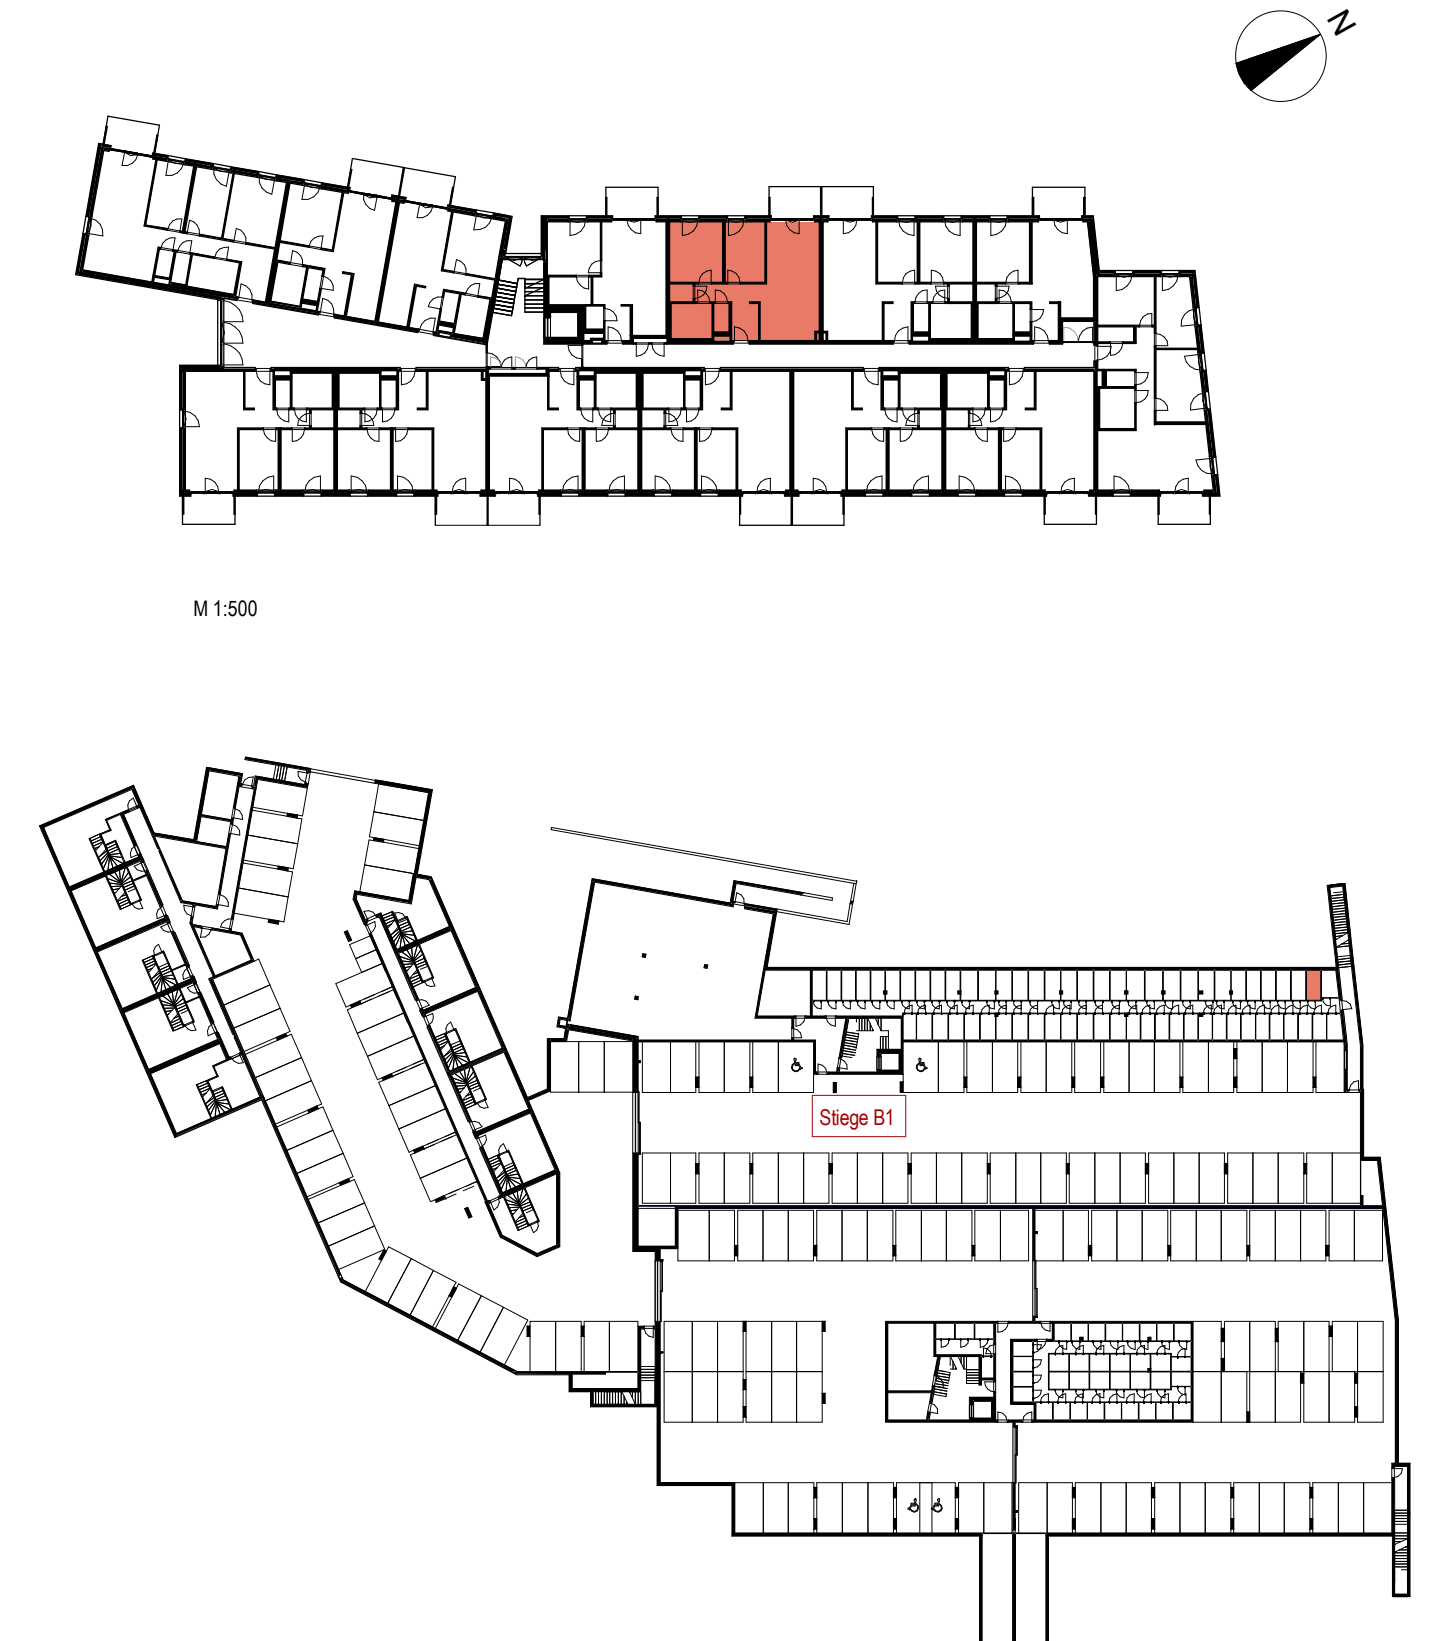

VERGABEPLAN

M 1:500

M 1:750

Elektro Höhen-Legende:	Medien Leerdose (M-LD)	30 cm	Steckdose Waschmaschine (WM)	110 cm
Reinigungssteckdose	FR Steckdose Terrasse FR-KD	50 cm	Steckdose Waschtisch	110 cm
Steckdose Geschirrspüler (GS)	Arbeitssteckdosen Küche	110 cm	Raumthermostat	140 cm
Steckdose Kühlschrank (KS)	Lichtschalter mit Taster (mitte bei mehrfachen Kombinationen)	110 cm	Sprechanlage	140 cm
Anschlussdose E-Herd (EH)	Jalousie Taster (mitte bei mehrfachen Kombinationen)	110 cm	Wandauslass Küche	160 cm
TV-Anschlussdose			Wandauslass Bad	180 cm
			Steckdose Dunstabzug(DA)	210 cm

TOP 32

B1	WFL inkl. Loggia	78,78 m²
	Terrasse/Balkon	1,22 m ²
	Einlagerungsraum	4,30 m ²

TOP 32

B1	WFL inkl. Loggia	78,78 m²
	Terrasse/Balkon	1,22 m ²
	Einlagerungsraum	4,30 m ²

TOP 32

B1	WFL inkl. Loggia	78,78 m²
	Terrasse/Balkon	1,22 m²
	Einlagerungsraum	4,30 m²