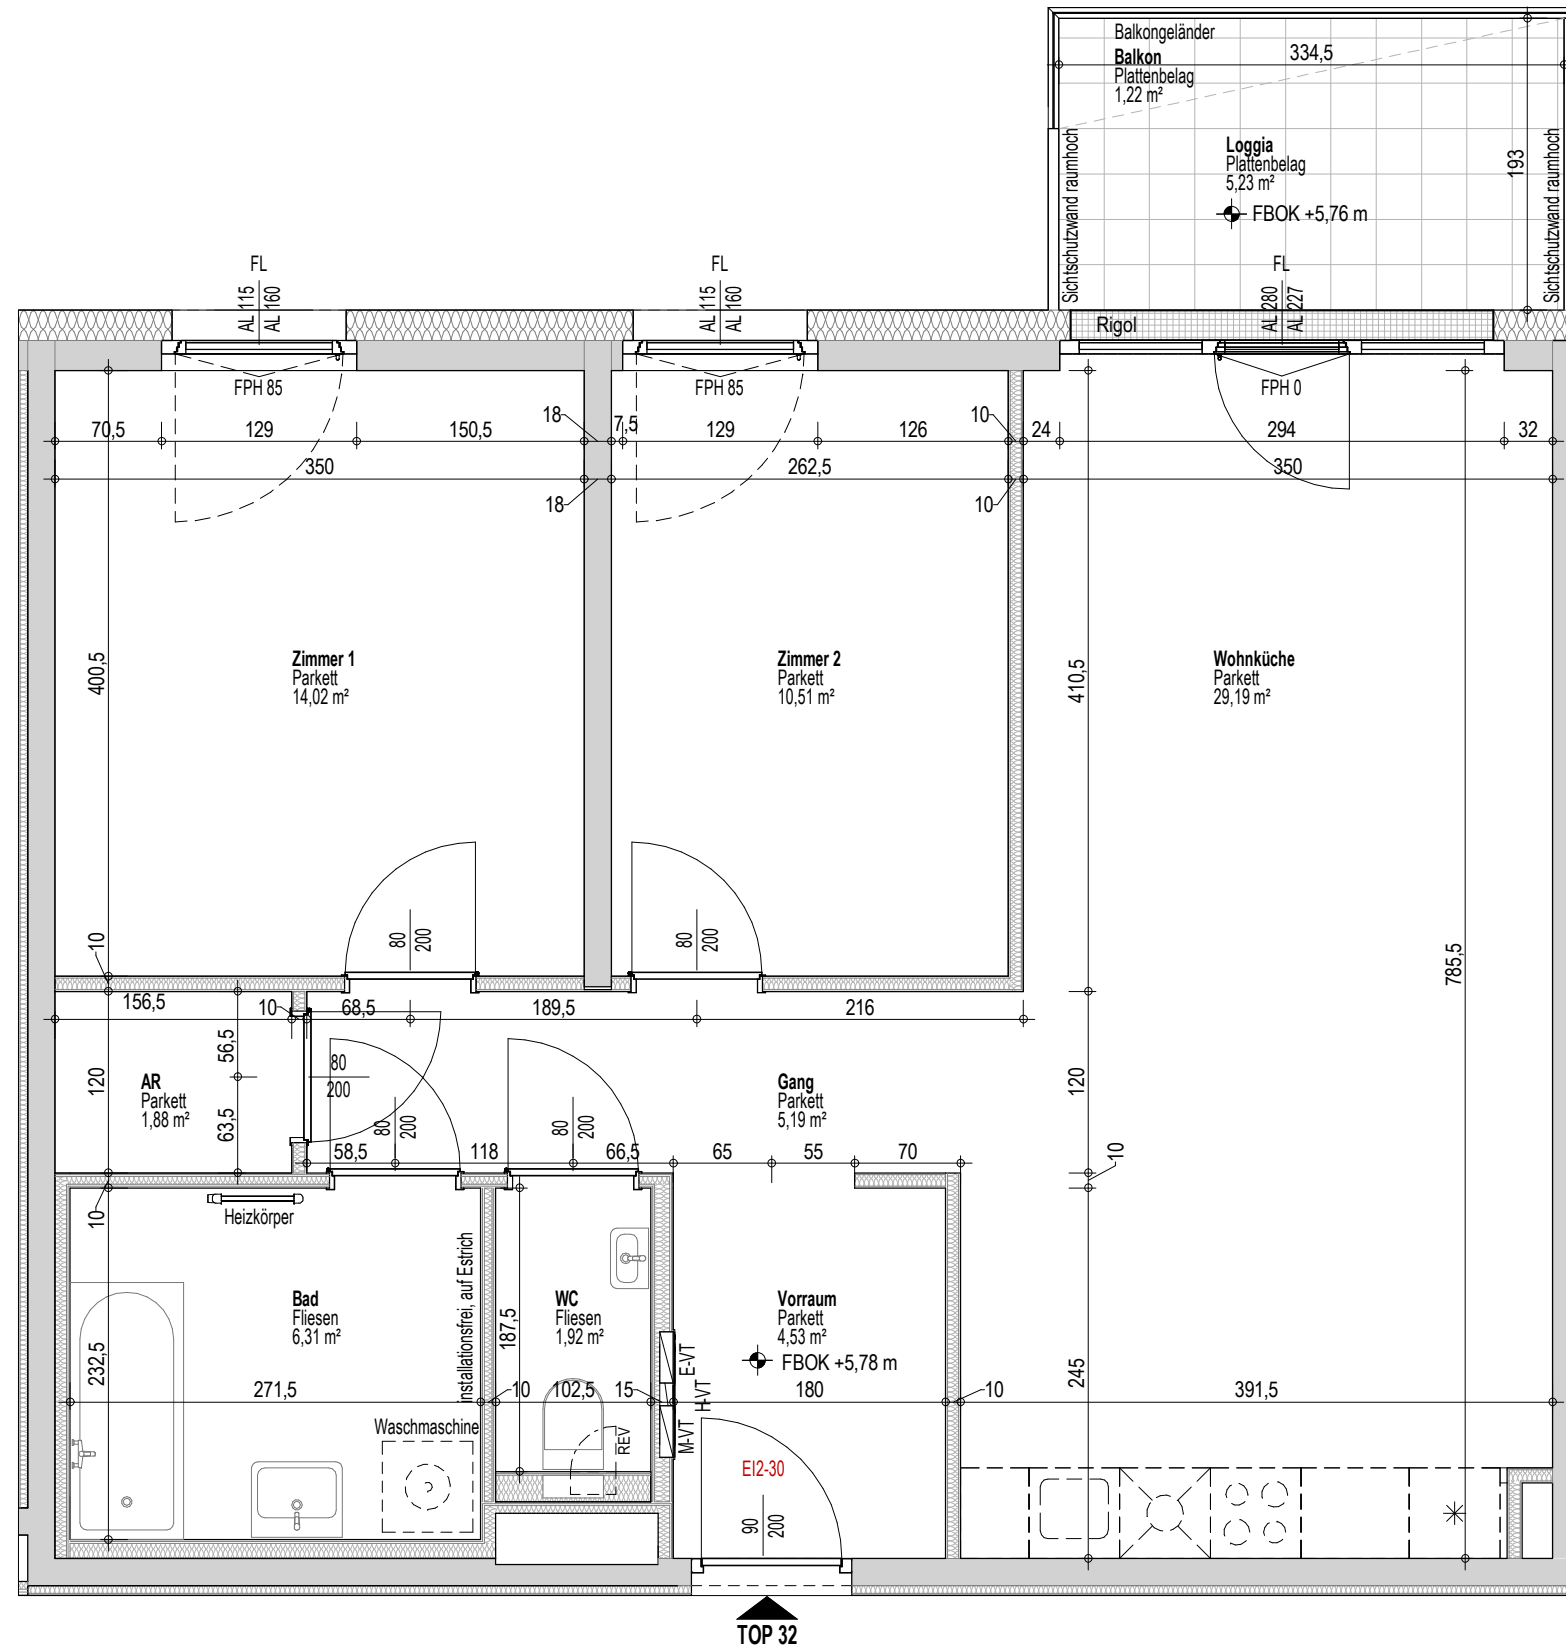

VERGABEPLAN

M 1:500

M 1:750

Elektro Höhen-Legende:	Medien Leerdose (M-LD)	30 cm	Steckdose Waschmaschine (WM)	110 cm
Reinigungssteckdose	FR Steckdose Terrasse FR-KD	50 cm	Steckdose Waschtisch	110 cm
Steckdose Geschirrspüler (GS)	Arbeitssteckdosen Küche	110 cm	Raumthermostat	140 cm
Steckdose Kühlschrank (KS)	Lichtschalter mit Taster (mitte bei mehrfachen Kombinationen)	110 cm	Sprechanlage	140 cm
Anschlussdose E-Herd (EH)	Jalousie Taster (mitte bei mehrfachen Kombinationen)	110 cm	Wandauslass Küche	160 cm
TV-Anschlussdose			Wandauslass Bad	180 cm
			Steckdose Dunstabzug(DA)	210 cm

TOP 32

B1	WFL inkl. Loggia	78,78 m²
	Terrasse/Balkon	1,22 m ²
	Einlagerungsraum	4,30 m ²

TOP 32

B1	WFL inkl. Loggia	78,78 m²
	Terrasse/Balkon	1,22 m ²
	Einlagerungsraum	4,30 m ²

TOP 32

B1	WFL inkl. Loggia	78,78 m²
	Terrasse/Balkon	1,22 m²
	Einlagerungsraum	4,30 m²

TOP 32

B1	WFL inkl. Loggia	78,78 m²
	Terrasse/Balkon	1,22 m ²
	Einlagerungsraum	4,30 m ²