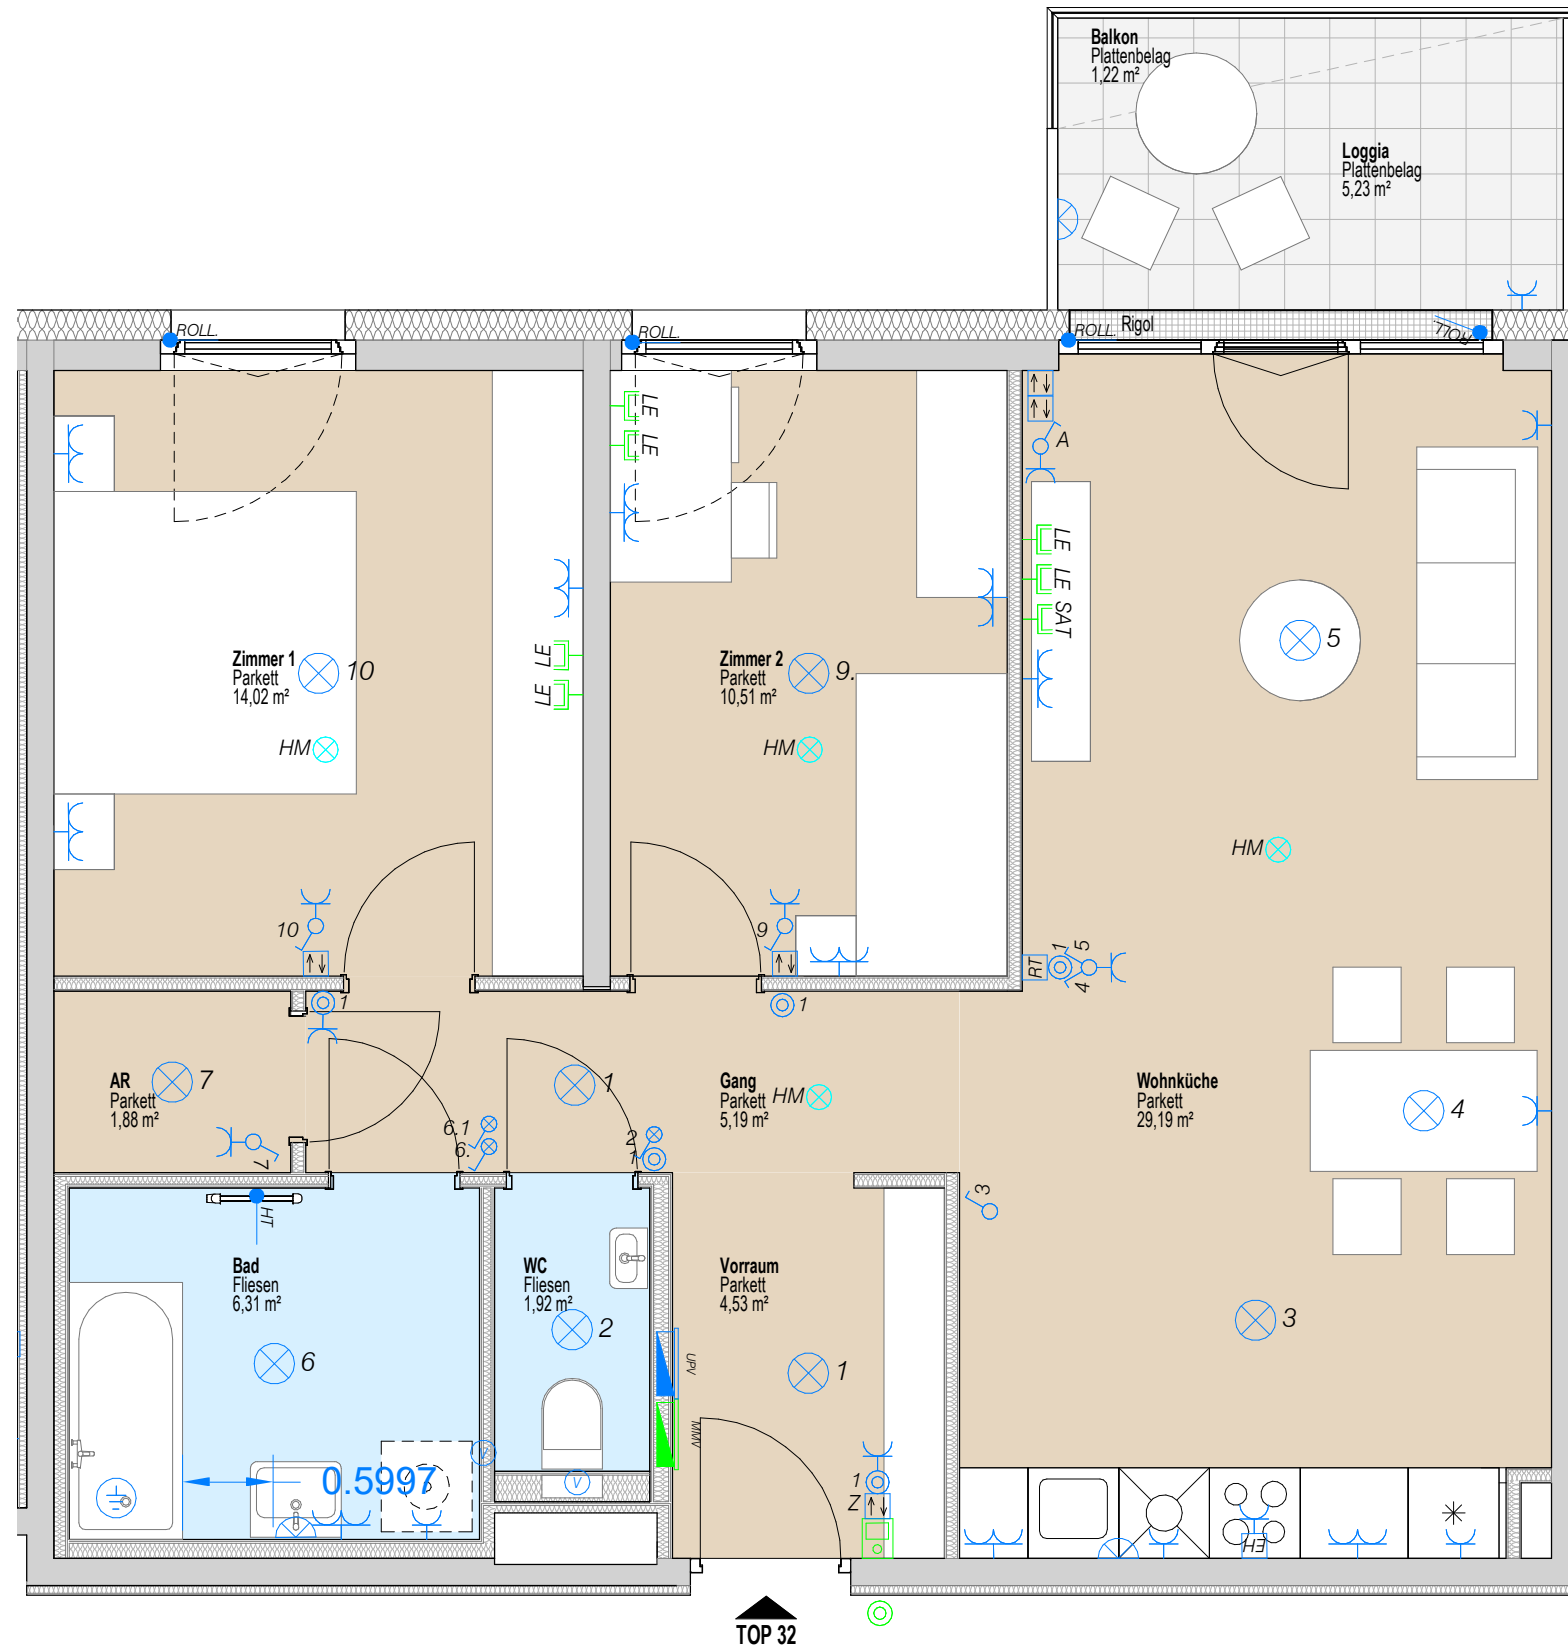

VERGABEPLAN

M 1:500

M 1:750

Elektro Höhen-Legende:	Medien Leerdose (M-LD)	30 cm	Steckdose Waschmaschine (WM)	110 cm
Reinigungssteckdose	FR Steckdose Terrasse FR-KD	50 cm	Steckdose Waschtisch	110 cm
Steckdose Geschirrspüler (GS)	Arbeitssteckdosen Küche	110 cm	Raumthermostat	140 cm
Steckdose Kühlschrank (KS)	Lichtschalter mit Taster (mitte bei mehrfachen Kombinationen)	110 cm	Sprechanlage	140 cm
Anschlussdose E-Herd (EH)	Jalousie Taster (mitte bei mehrfachen Kombinationen)	110 cm	Wandauslass Küche	160 cm
TV-Anschlussdose			Wandauslass Bad	180 cm
			Steckdose Dunstabzug(DA)	210 cm

TOP 32

B1	WFL inkl. Loggia	78,78 m²
	Terrasse/Balkon	1,22 m ²
	Einlagerungsraum	4,30 m ²

TOP 32

B1	WFL inkl. Loggia	78,78 m²
	Terrasse/Balkon	1,22 m ²
	Einlagerungsraum	4,30 m ²

TOP 32

B1	WFL inkl. Loggia	78,78 m²
	Terrasse/Balkon	1,22 m²
	Einlagerungsraum	4,30 m²

TOP 32

B1	WFL inkl. Loggia	78,78 m²
	Terrasse/Balkon	1,22 m ²
	Einlagerungsraum	4,30 m ²