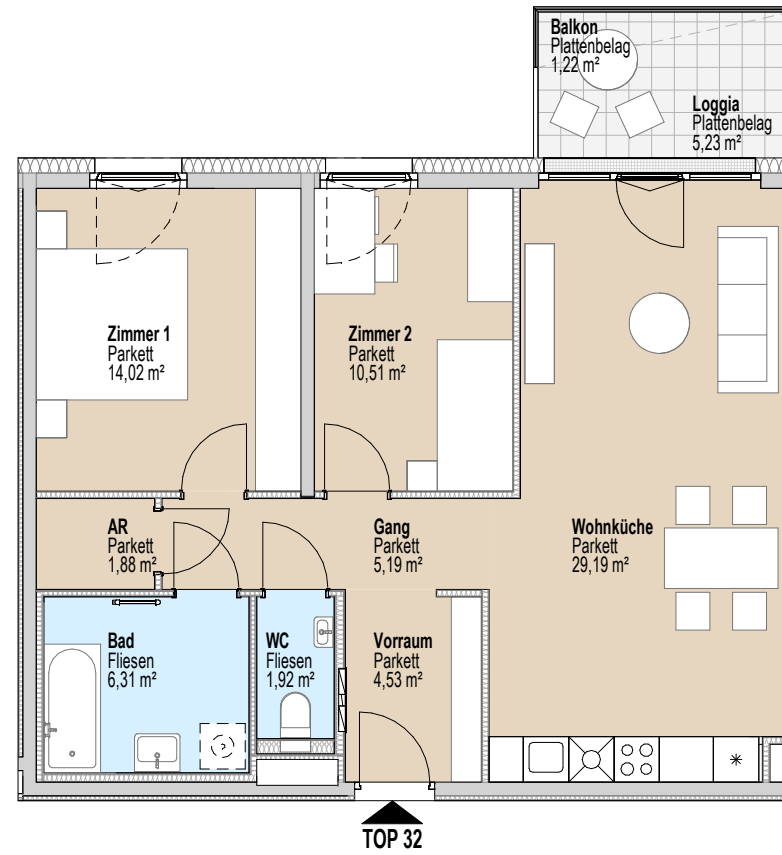

VERGABEPLAN

M 1:500

M 1:750

Elektro Höhen-Legende:	Medien Leerdose (M-LD)	30 cm	Steckdose Waschmaschine (WM)	110 cm
Reinigungssteckdose	FR Steckdose Terrasse FR-KD	50 cm	Steckdose Waschtisch	110 cm
Steckdose Geschirrspüler (GS)	Arbeitssteckdosen Küche	110 cm	Raumthermostat	140 cm
Steckdose Kühlschrank (KS)	Lichtschalter mit Taster (mitte bei mehrfachen Kombinationen)	110 cm	Sprechanlage	140 cm
Anschlussdose E-Herd (EH)	Jalousie Taster (mitte bei mehrfachen Kombinationen)	110 cm	Wandauslass Küche	160 cm
TV-Anschlussdose			Wandauslass Bad	180 cm
			Steckdose Dunstabzug(DA)	210 cm

TOP 32

B1	WFL inkl. Loggia	78,78 m²
	Terrasse/Balkon	1,22 m ²
	Einlagerungsraum	4,30 m ²

TOP 32

B1	WFL inkl. Loggia	78,78 m²
	Terrasse/Balkon	1,22 m ²
	Einlagerungsraum	4,30 m ²

TOP 32

B1	WFL inkl. Loggia	78,78 m²
	Terrasse/Balkon	1,22 m²
	Einlagerungsraum	4,30 m²

TOP 32

B1	WFL inkl. Loggia	78,78 m²
	Terrasse/Balkon	1,22 m ²
	Einlagerungsraum	4,30 m ²